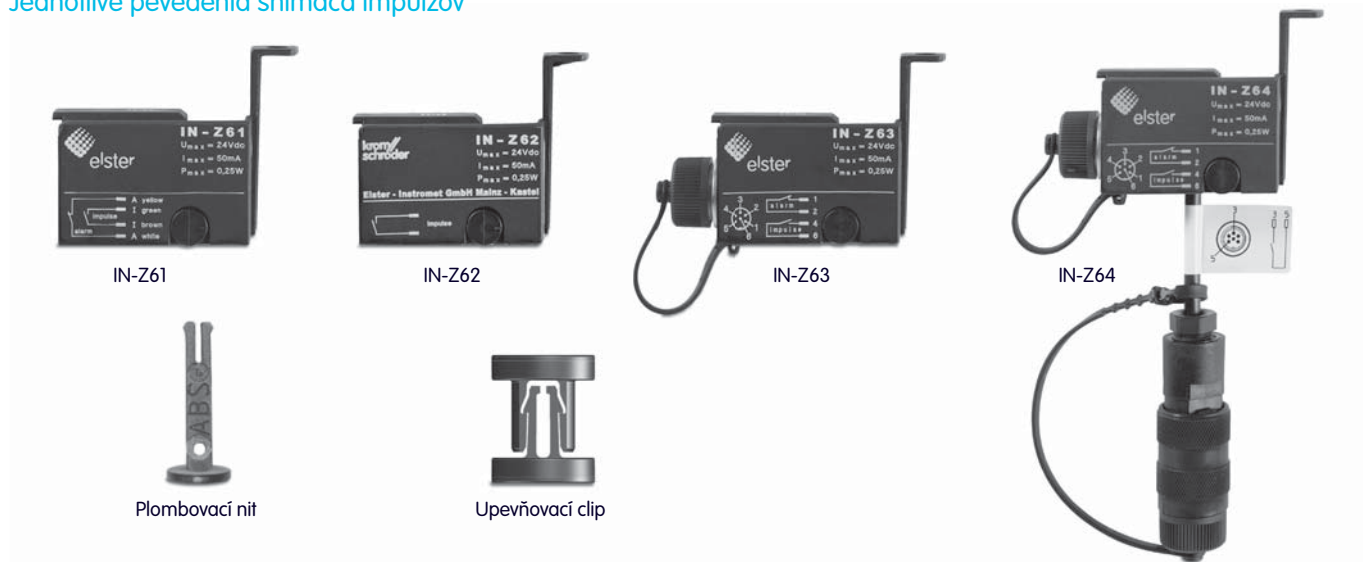

Technické údaje	
Životnosť	min 2 x 10⁷ (spínacích cyklov)
Napájacie napätie	U_{max}= 24 V DC
Napájací prúd	I_{max}= 50 mA
Príkon	P_{max}= 0,25 W
Min.trvanie impulzu	t_{min}= 0,25 s
Max.odpor	R_{max}= 0,5 ·Ω (zatvorené)

Jednotlivé prevedenia snímača impulzov

Osadenie kontaktov snímača impulzov

IN-Z61		Zástrčkové spojenie: Štandardná modulárna zástrčka 6/4 podľa FCC časť 68
IN-Z62		Káblová prechodka, Pripojenie pomocou 2 svoriek
IN-Z63		Osadenie kontaktov Zástrčkové spojenie: Zástrčka Binder 423 alebo 723
IN-Z64		Osadenie kontaktov Zástrčkové spojenie 1: Zástrčka Binder 423
		Zástrčkové spojenie 2: Zástrčka Binder 723
IN-Z65		Káblová prechodka, s káblom

A: Alarm kontakt, Reed kontakt (normálne zopnutý)
I: Pracovný kontakt, Reed kontakt (normálne otvorený)

Vaše kontakty

Nemecko
Elster GmbH
Steinern Str. 19 - 21
55252 Mainz-Kastel
T +49 6134 605 0
F +49 6134 605 223
www.elster-instromet.com
info@elster-instromet.com

Slovenská republika
Elster s.r.o.
Nám. Dr. A. Schweitzera 194
916 01 Stará Turá
T +421-32-775-3250
F +421-32-775-2658
www.elster.sk
info@premagas.sk

IN Z SK03

A08.11.2013

Copyright 2013 Elster GmbH
Všetky práva vyhradené
Vyhradujeme si právo na technické zmeny