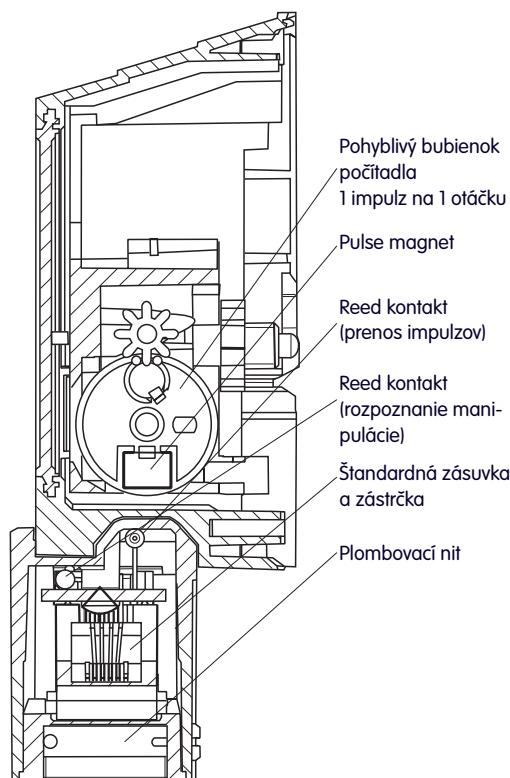

Stručný popis

Snímače impulzov IN-Z61 – IN-Z65 spolu s membránovými plynomermi Elster sa používajú so štandardnými počítadlami. Integrované Reed kontakty sa periodicky spínajú, v závislosti od pohybu počítadla. Po pripojení na prídavné zariadenie sa potom údaje o spotrebe dajú použiť na ďalšie spracovanie.

Činnosť: Magnet v prvom (sprava) otáčajúcom sa bubienku počítadla typu Z3/Z6 spína Reed kontakt v snímači impulzov.

Druhý Reed kontakt umožňuje rozpoznať pokusy o manipuláciu magnetom a prerušenie káblového spojenia. (neplatí pre IN-Z62)

Snímač impulzov sa môže pripojiť pomocou plombovateľnej zástrčky (platí iba pre IN-Z61).

Membránové plynomery BK-G1,6 až BK-G100 vybavené počítadlom Z3/Z6 a magnetom sa môžu kedykoľvek doplniť snímačom impulzov, bez porušenia úradnej overovacej plomby.

Snímač impulzov je k počítadlu pripojený upevňovací clip